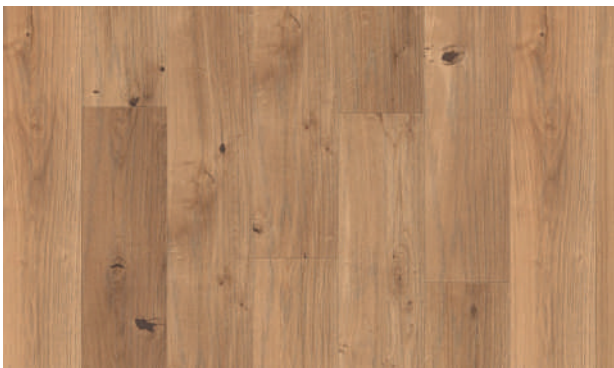

Toscane Chêne Caractère PA+ Brossé 14mm**

Largeur	193mm
Stock	✓
Longueur	2245mm
Support	Latté
Parement	3,6
Profil	CLIC
Chanfrein	GO4
Colisage m2	2,6