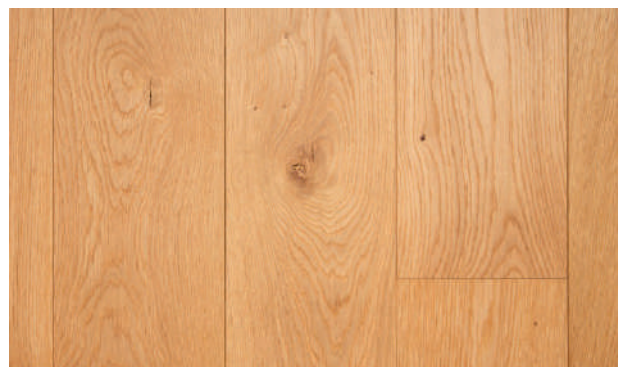

Toscane Chêne Classique Vivant Contrasté PA+ Brossé CA 14 mm**

Largeur	193mm
Stock	✓
Longueur	2245mm
Support	Latté
Parement	3,6
Profil	CLIC
Chanfrein	GO0
Colisage m2	2.6