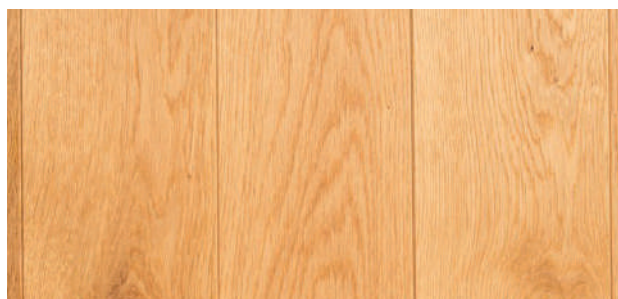

RU : Choix rustique **R+L :** Rainure + Languette **GOO :** Sans chanfrein ✓ En stock * Fabrication Française 

** Fabrication Européenne 

Chêne Rustique Brut RU 10mm**

Largeur	70mm
Stock	-
Longueur	250 à 600mm
Profil	R+L
Chanfrein	GOO
Colisage m2	-