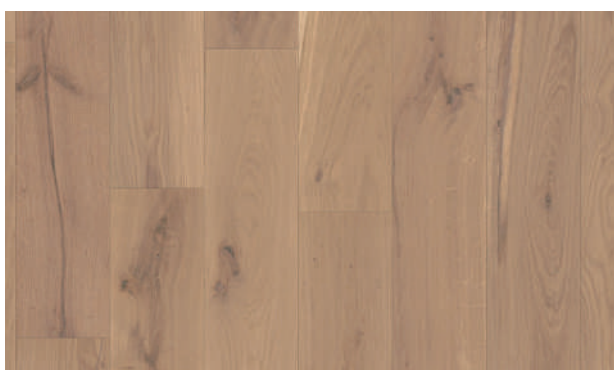

R+L : Rainure + Languette **GO2/GO4** : Deux ou quatre chanfreins ✓ En stock * Fabrication Française 

** Fabrication Européenne 

Toscane Comfort Chêne Nature Caractère PA+ Brossé 11 mm**

Largeur	175mm
Stock	✓
Longueur	1800mm
Support	Latté
Parement	2,5
Profil	CLIC
Chanfrein	GO4
Colisage m2	2,52