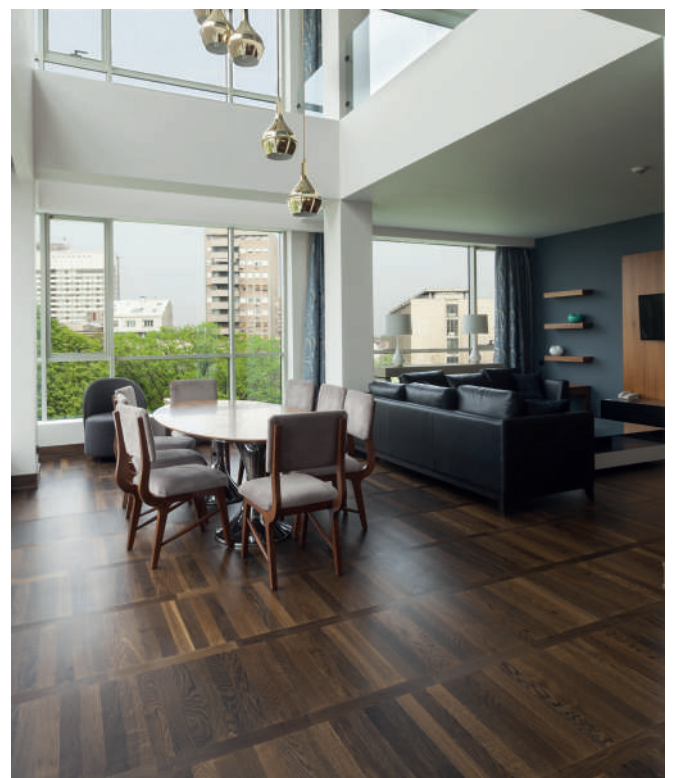

Nous proposons aussi à la vente une gamme de parquets en sapin, feuillus et exotiques disponibles sur commande.