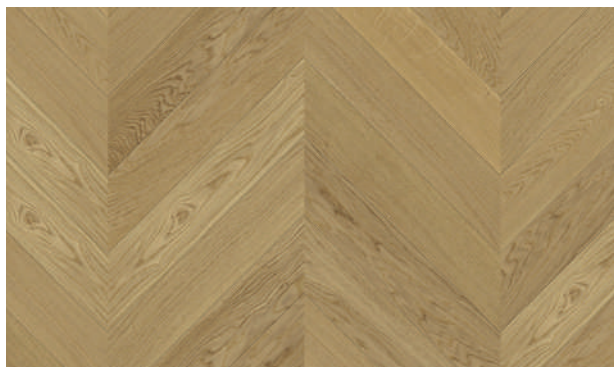

PARQUETS CONTRECOLLÉS POINT DE HONGRIE ET BÂTONS ROMPUS AVEC FINITION

PARQUETS CONTRECOLLÉS POINT HONGRIE CHÊNE 45° PREMIER

Aspect : Homogène, clair **Aubier sain :** Non permis **Trace de cœur :** Non permise **Nœuds :** Sains et adhérents Ø maxi 8mm **Caractéristique principale :** Aspect clair sans nœuds **GO4 :** Quatre chanfreins ✓ En stock

* Fabrication Européenne

WP475 Point de Hongrie 45° Chêne Calme Pvf Brossé Huilé PR 12.2mm*

Largeur	125mm*
Stock	✓
Longueur	750mm
Support	CP
Parement	3,6
Angle	45°
Profil	R+L
Chanfrein	GO4
Colisage m2	1,55

PARQUETS CONTRECOLLÉS POINT HONGRIE CHÊNE 45° RUSTIQUE

Aspect : Homogène, clair **Aubier sain :** Non permis **Trace de cœur :** Non permise **Nœuds :** Nœuds sains non mastiqués moyen Ø 10mm **Caractéristique principale :** Aspect clair avec petits nœuds

R+L : Rainure + Languette **GO4 :** Quatre chanfreins ✓ En stock * Fabrication Européenne