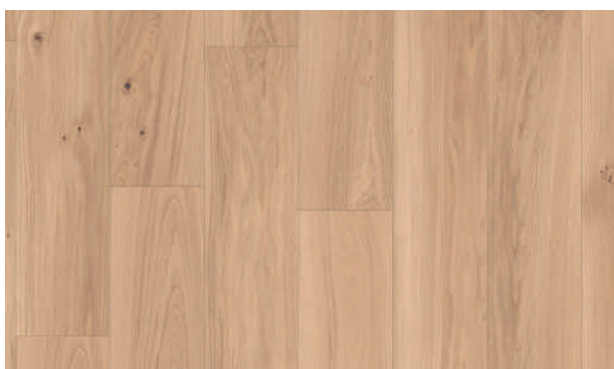

Toscane Comfort Chêne Kaschmir Caractère Contrasté PA+ Brossé 11 mm**

Largeur	175mm
Stock	✓
Longueur	1800mm
Support	Latté
Parement	2,5
Profil	CLIC
Chanfrein	GO4
Colisage m2	2,52