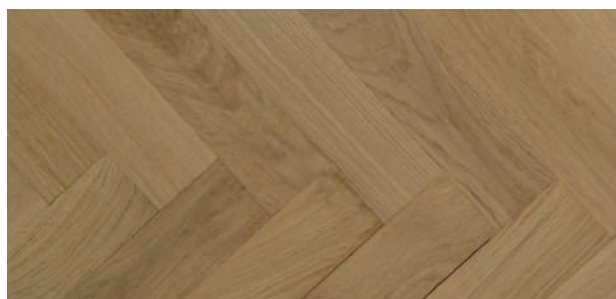

Point de Hongrie Chêne Brut PR 14mm ou 23mm*

Largeur	70mm	90mm
Stock	sur commande	
Longueur	300 /400 /450 /500mm	
Profil	R+L	
Chanfrein	GOO/GO4