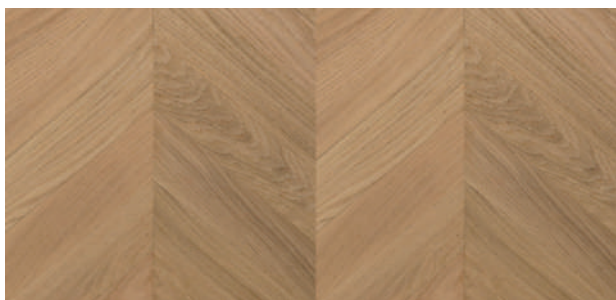

PARQUETS MASSIFS POINT DE HONGRIE ET BÂTONS ROMPUS BRUTS

PARQUETS POINT DE HONGRIE CHÊNE PREMIER BIS BRUTS

Choix PR Bis - NF FCBA

Aspect : Homogène, clair **Aubier sain :** Non permis **Trace de cœur :** Non permise **Nœuds :** Sains et adhérents, nœuds sains Ø maxi 15mm **Caractéristique principale :** Aspect clair sans nœuds

PR : Choix premier Bis **R+L :** Rainure + Languette **GOO :** Sans chanfrein ✓ En stock * Fabrication Européenne

Point de Hongrie Chêne Brut PR Bis 14mm *

Largeur	90mm
Stock	✓
Longueur	500mm
Angle	45°
Profil	R+L
Chanfrein	GOO
Colisage m2	0,77

PARQUETS POINT DE HONGRIE CHÊNE RUSTIQUE BRUTS

Choix RU - NF FCBA

Aspect : Homogène, clair **Aubier sain :** Non permis **Trace de cœur :** Non permise **Nœuds :** Nœuds sains non mastiqués moyen Ø 10mm **Caractéristique principale :** Aspect clair avec petits nœuds

RU : Choix rustique **R+L :** Rainure + Languette **GOO :** sans chanfreins ✓ En stock * Fabrication Européenne