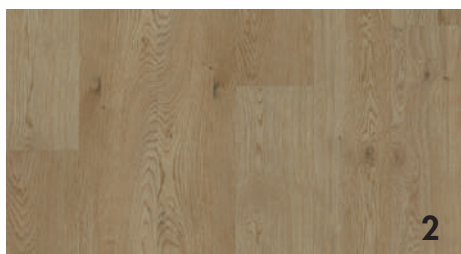

SOLS VINYLES

SOL VINYLE SOJA PERFORM

Le sol design vinyle est fabriqué avec un **plastifiant végétal, obtenu à partir d'huile de soja**. L'huile bio à base de graines de soja fournit à notre sol les meilleures propriétés. Il est **souple, agréablement élastique et il atténue les bruits**. Tout en gardant **sa robustesse et sa résistance** il est également **antibactérien et antistatique**. Grâce aux vertus du soja, votre sol design vinyle est particulièrement **faible en émissions** et vous apporte un sentiment de sécurité.

Le sol **design vinyle Perform**, de **6 millimètres d'épaisseur** et doté de plusieurs couches est un concentré de puissance pour toutes les situations. Grâce à son **panneau support rigide et pauvre en plastifiants**, il est prêt à l'emploi partout et est **100% imperméable à l'eau**. Vous pouvez le poser vous-même en pose flottante ou faire appel à un spécialiste pour une pose collée.

CLASSE 23/33 - Structures Texturées - 4 chanfreins (4V) - Fabrication Européenne - Garantie : usage résidentiel 20 ans et Usage commercial 10 ans

Ter Hürne est certifiée en tant qu'entreprise FSC® et PEFC

Soja Perform Sol Vinyle 6mm

Désignation	Dimensions mm	Finition	Aspect	Chanfreins	Couche d'usure	Colisage m2
C05 Chêne York - 1	1212,9 x 222,3	Brossé	Mat	4	0.55	1,618
D04 Chêne Dublin - 2	1517,7 x 235	Brossé	Mat	4	0.55	2,14
E05 Pierre Split - 3	1212,9 x 603,3	Miniperl	Mat	4	0.55	1,463