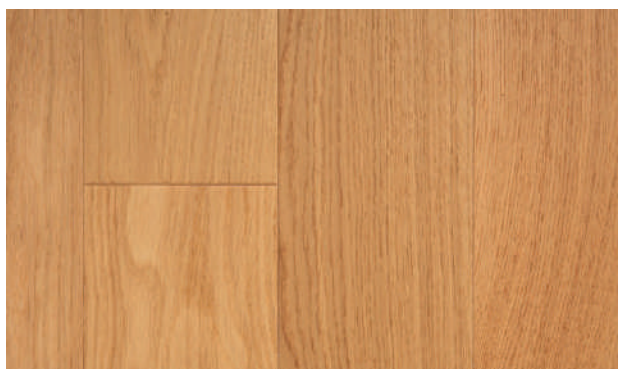

Diva Chêne Classic Topaze Vernis Mat PR 14mm*

Largeur	139mm
Stock	✓
Longueur	495 à 1992mm
Support	HDF
Parement	3,4
Profil	CLIC
Chanfrein	GO4
Colisage m2	1,38