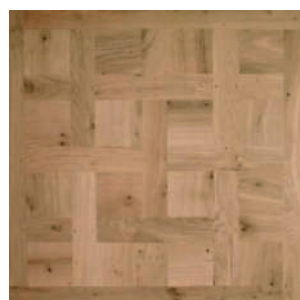

PARQUETS PANNEAUX DÉCORATIFS

Panneaux pré-poncés en usine, rainurés sur les 4 côtés, et fournis avec languettes d'assemblage en chêne massif.

Ces panneaux sont fabriqués en usine de façon artisanale, sans colle, avec possibilité de chevilles aux angles. Dans la tradition, toutes les pièces sont usinées rainures / languettes garantissant un assemblage solide. Le plus souvent en format 1000x1000mm, d'autres dimensions sont possibles. Épaisseur 14 ou 23mm ou contrecollé.