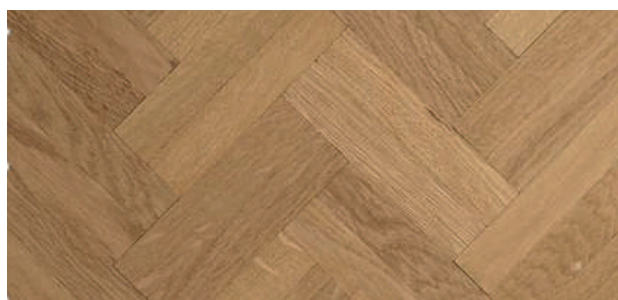

PARQUETS SPÉCIAUX CHÊNE

PARQUETS MASSIFS MOSAÏQUE CHÊNE PREMIER BRUTS

Choix PR

Aspect : Homogène, clair **Aubier sain :** Non permis **Trace de cœur :** Non permise **Nœuds :** Sans nœuds

Caractéristique principale : Aspect clair sans nœuds

PR : Choix premier **R+L :** Rainure + Languette **GOO :** Sans chanfrein ✓ En stock * Fabrication Européenne