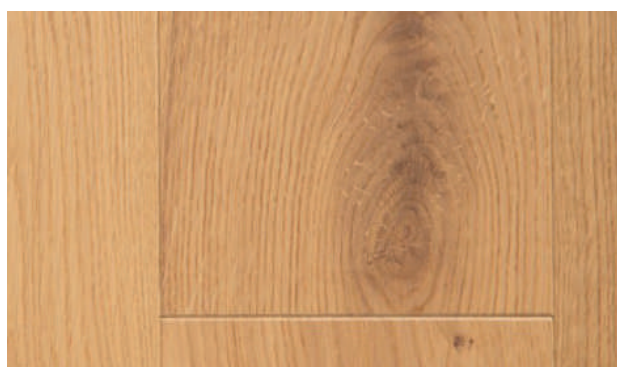

Toscane Chêne Pur Vivant PA+ Brossé RU 14mm **

Largeur	175mm	193mm
Stock	✓	✓
Longueur	1800mm	2245mm
Support	Latté	Latté
Parement	3,6	3,6
Profil	R+L	CLIC
Chanfrein	GO4	GO4
Colisage m2	1,89	2,6